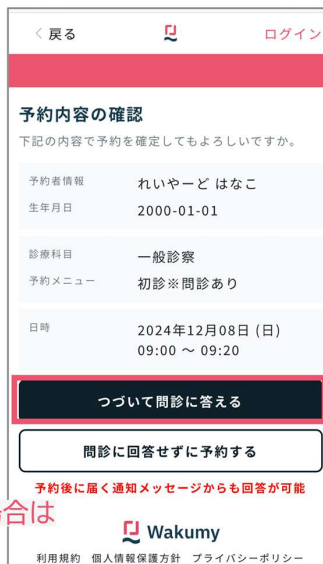

【Wakumyにログイン】を選択

WMアカウントを作成した際に選択したログイン方法でログインを行う

家族を追加したい場合は【追加】をクリック