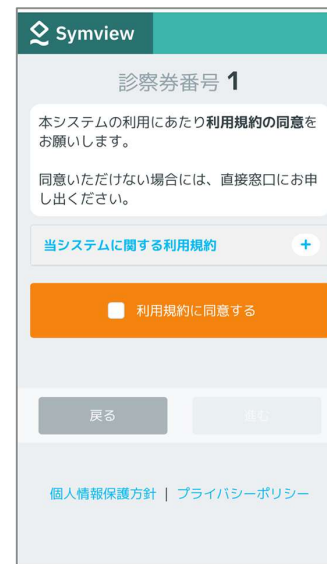

【Wakumyにログイン】を選択

WMアカウントを作成した際に選択したログイン方法でログインを行う

家族を追加したい場合は【追加】をクリック